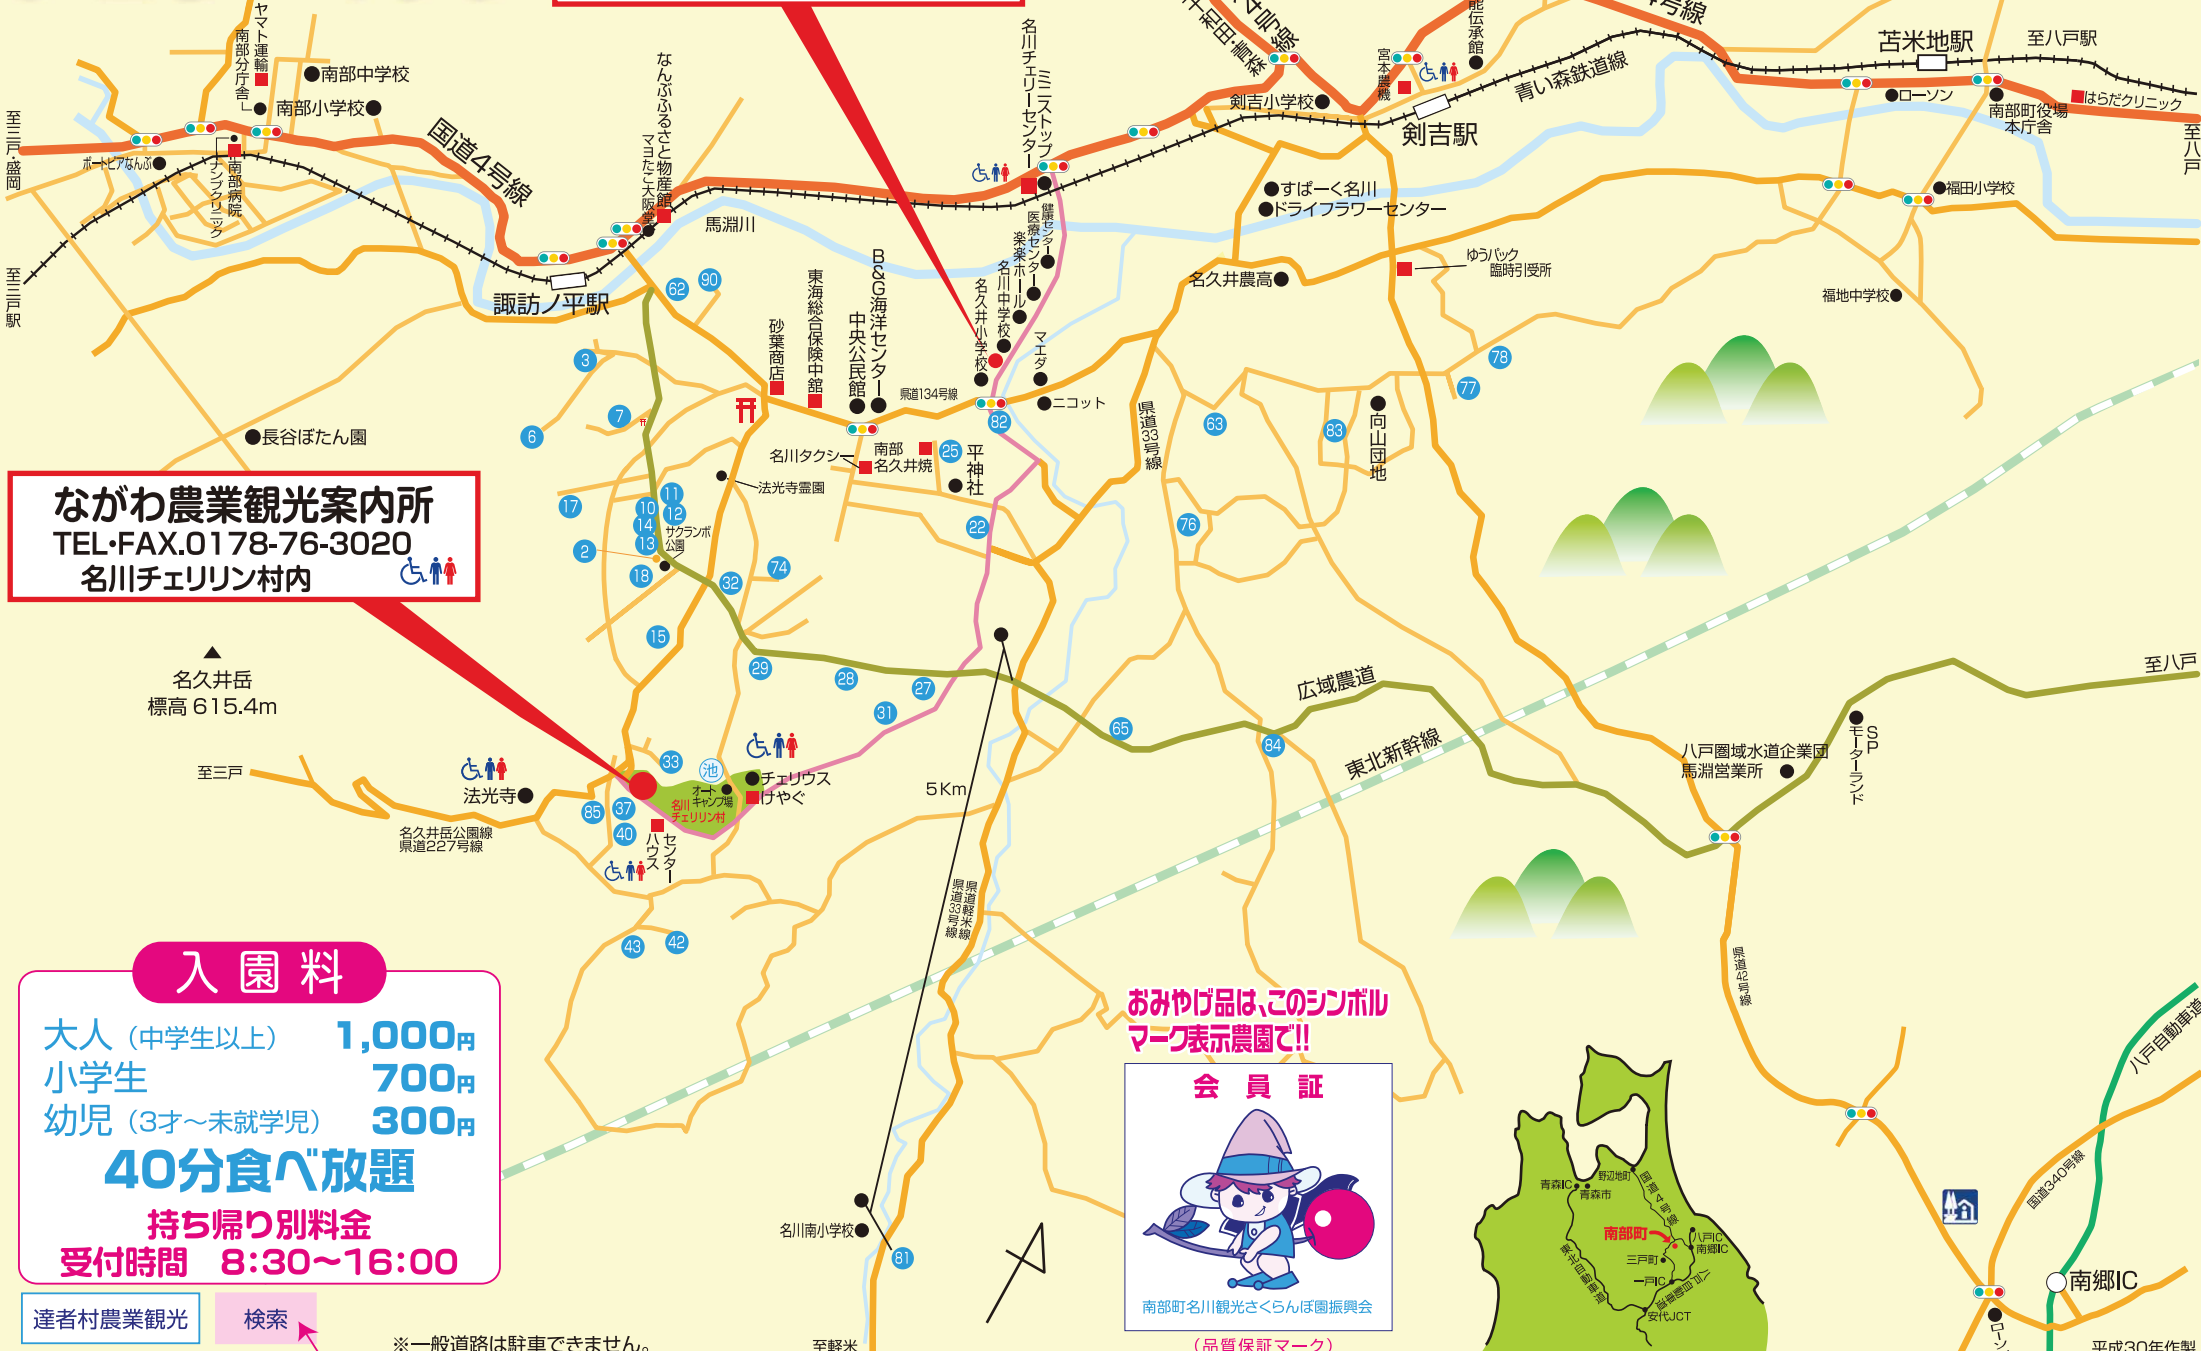

南部町 チェリーマップ

さくらんぼ狩り臨時案内所
ふるさと運動公園第一駐車場
(名川中学校前)

ながわ農業観光案内所
TEL・FAX.0178-76-3020
名川チェリリン村内

入園料

大人 (中学生以上)	1,000円
小学生	700円
幼児 (3才~未就学児)	300円

40分食べ放題
持ち帰り別料金
受付時間 8:30~16:00

おみやげ品はこのシンボルマーク表示農園で!!

会員証